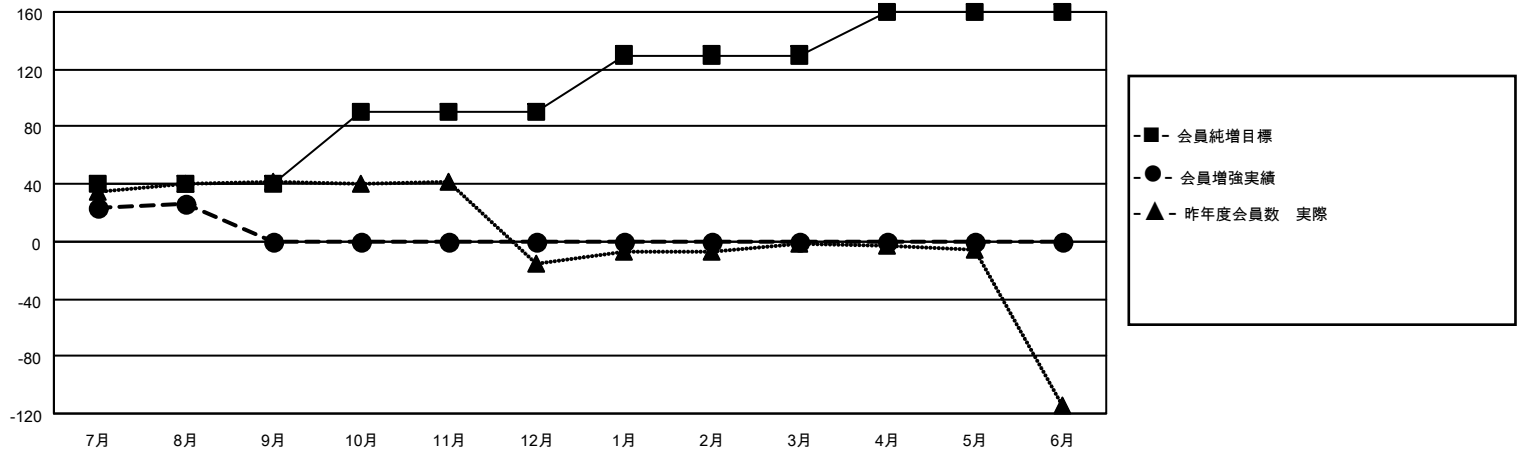

# MONTHLY MEMBERSHIP PROGRESS REPORT

地域 JAPAN

District 335 A

Results as of: 8/31/2023

クラブ			
結果：2023-2024			
四半期	新クラブ目標	新クラブ	解散クラブ
7月/8月/9月	0	0	0
10月/11月/12月	0	0	0
1月/2月/3月	1	0	0
4月/5月/6月	1	0	0

名			
結果：2023-2024			
四半期	会員純増目標	会員増強実績	退会者(転籍を含む)実際
7月/8月/9月	40	50	15
10月/11月/12月	50	0	0
1月/2月/3月	40	0	0
4月/5月/6月	30	0	0

新クラブ目標及び実績累計

会員目標及び実績累計

解散クラブ: 0	21 CLUBS OF 67 一名以上の新会 員を登録	<b>男女別</b>	
退会者		男性	1,350 (80.79%)
物故会員 0	<a href="#">会員累計データを見るには、ここをクリック</a>	女性	321 (19.21%)
クラブ解散 0		NON BINARY	0 (0.00%)
その他 15		PREFER NOT TO ANSWER	0 (0.00%)
合計 15		世帯主/家族会員合計	157
		国際会費半額の家族会員	86