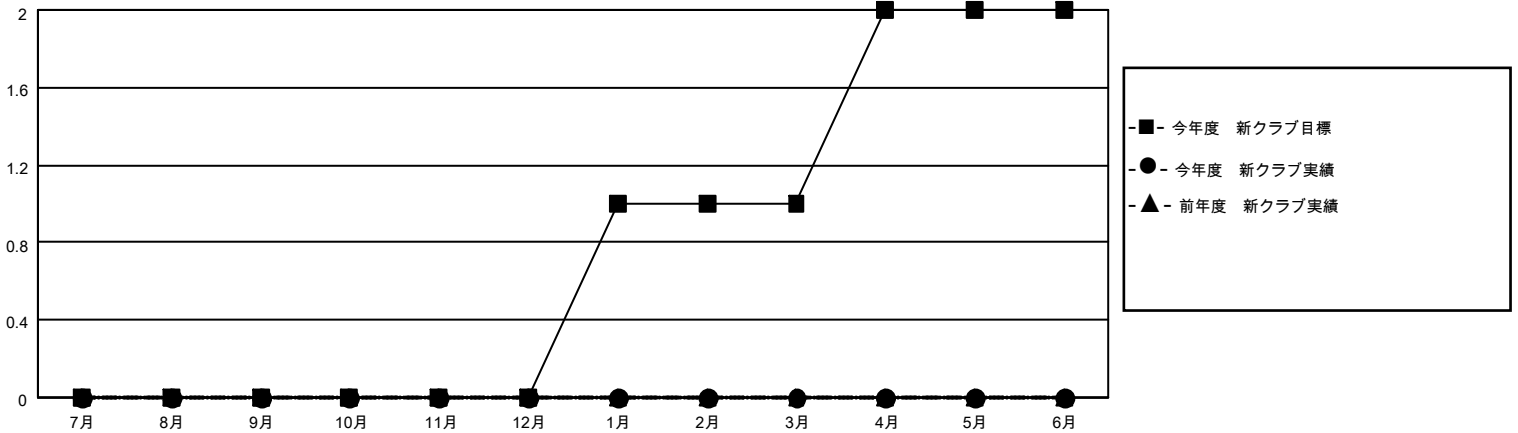

# MONTHLY MEMBERSHIP PROGRESS REPORT

地域 JAPAN

District 335 A

Results as of: 8/31/2023

クラブ			
結果：2023-2024			
四半期	新クラブ目標	新クラブ	解散クラブ
7月/8月/9月	0	0	0
10月/11月/12月	0	0	0
1月/2月/3月	1	0	0
4月/5月/6月	1	0	0

名			
結果：2023-2024			
四半期	会員純増目標	会員増強実績	退会者(転籍を含む)実際
7月/8月/9月	40	50	15
10月/11月/12月	50	0	0
1月/2月/3月	40	0	0
4月/5月/6月	30	0	0

新クラブ目標及び実績累計

会員目標及び実績累計

解散クラブ: 0	21 CLUBS OF 67 一名以上の新会 員を登録	<b>男女別</b>	
退会者		男性	1,350 (80.79%)
物故会員 0	<a href="#">会員累計データを見るには、ここをクリック</a>	女性	321 (19.21%)
クラブ解散 0		NON BINARY	0 (0.00%)
その他 15		PREFER NOT TO ANSWER	0 (0.00%)
合計 15		世帯主/家族会員合計	157
		国際会費半額の家族会員	86